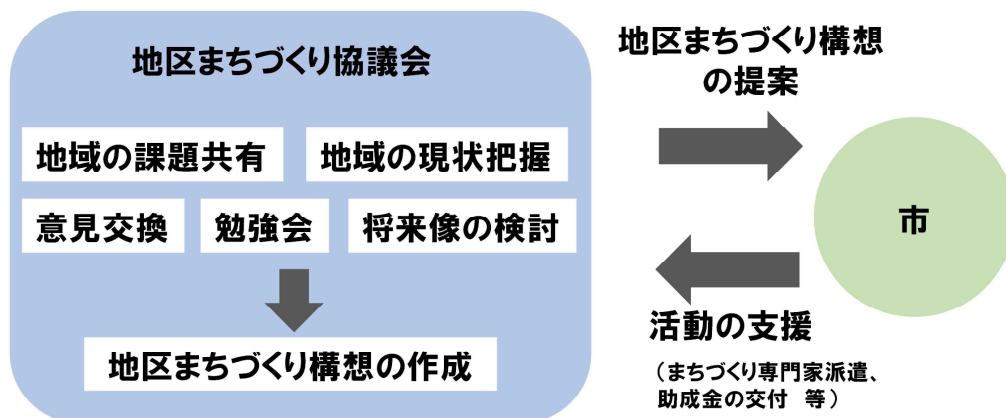

● お問い合わせ先

狛江駅南口地区まちづくり協議会

メールアドレス：info@komae-sta-south.com

ホームページ：https://komae-sta-south.com/

(こちらのQRコードからもアクセスできます→)